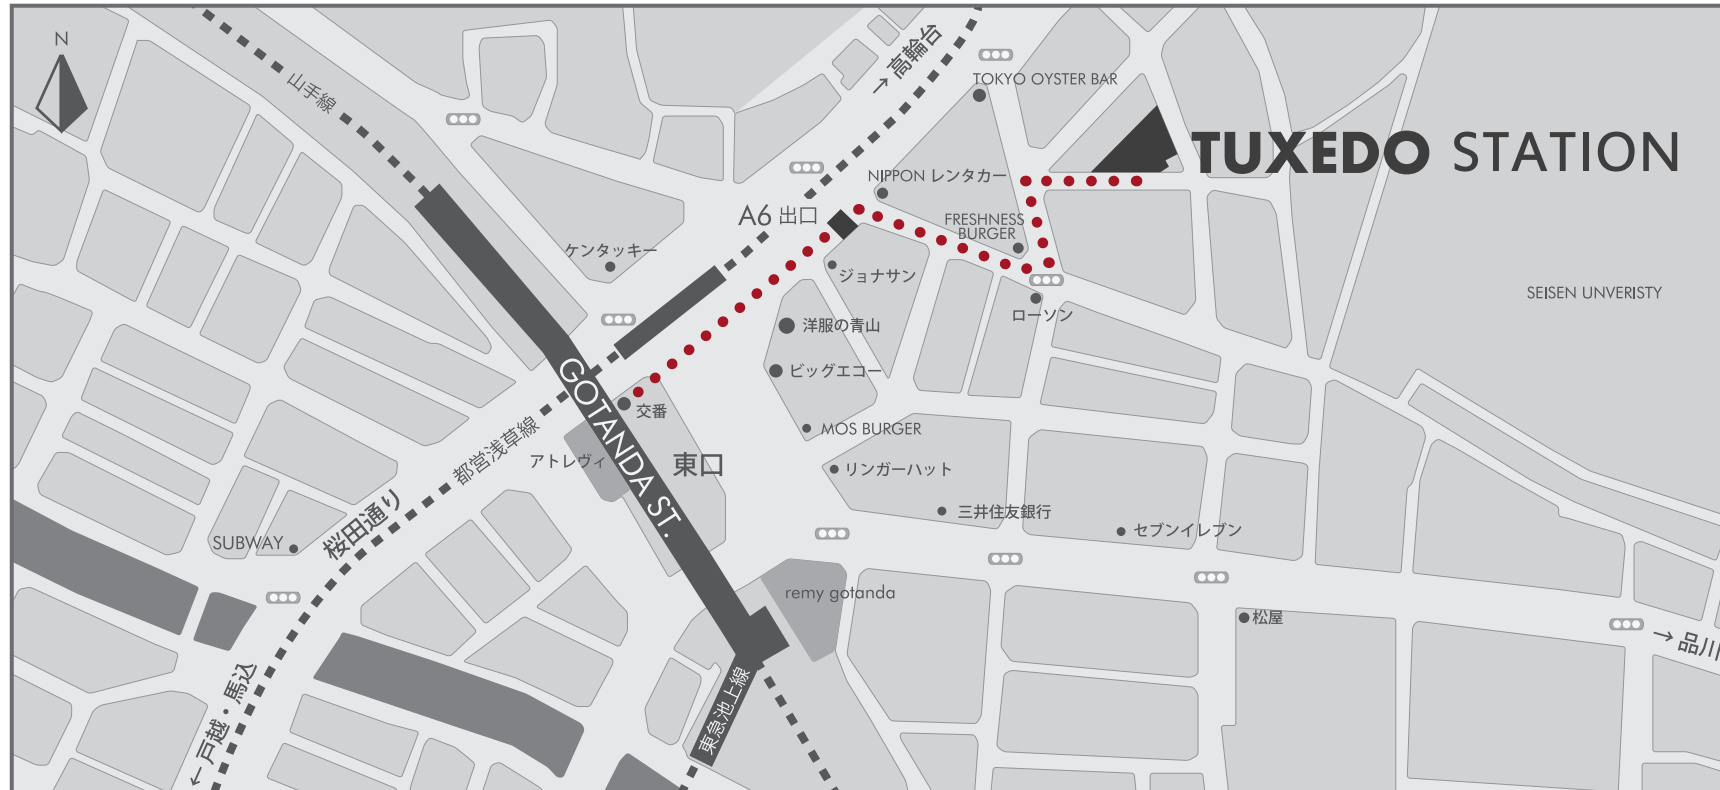

ACCESS MAP

アクセスマップ

ACCESS

-  JR 山手線 ・五反田駅 東口より徒歩 4 分
-  東急池上線 ・五反田駅 より徒歩 4 分
-  都営浅草線 ・五反田駅 A6 出口より徒歩 2 分

SHOP INFORMATION

TUXEDO STATION タキシードステーション

〒141-0022

東京都品川区東五反田 1-7-6 藤和東五反田ビル 1 階